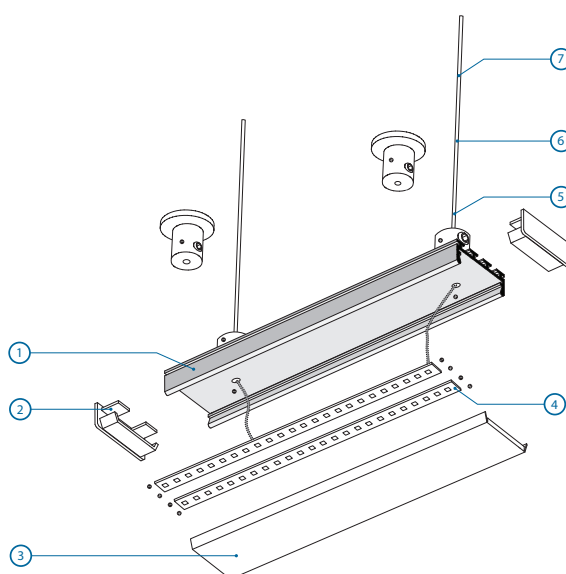

Podstawowe elementy oprawy / Basic fixture components

1. profil GIZA / GIZA profile
2. zaślepka / end cap

3. osłonka / cover

4. pasek LED (nie w komplecie) / LED strip (not included)
5. zawieszka DP / DP Fastener
6. pręt mosiężny, chrom mat. 3mm / rod
7. zawieszka wzdłużna do kartongipsu / longitudinal conductive fastener

Montaż pasków LED / Installation of LED strips

**UWAGA:**

- Pasków LED nie należy przesadnie zaginać.
- Podczas naklejania pasków należy unikać wybrzuszeń.
- Powierzchnia powinna być gładka, bez ostrych krawędzi. Przed naklejeniem paska LED powierzchnię należy odpowiednio oczyścić.

**NOTE:**

- LED Strips should not be excessively bend.
- When laying LED strips to surface avoid ripples.
- The surface should be smooth, without sharp edges. Before applying the LED strip surface should be clean.