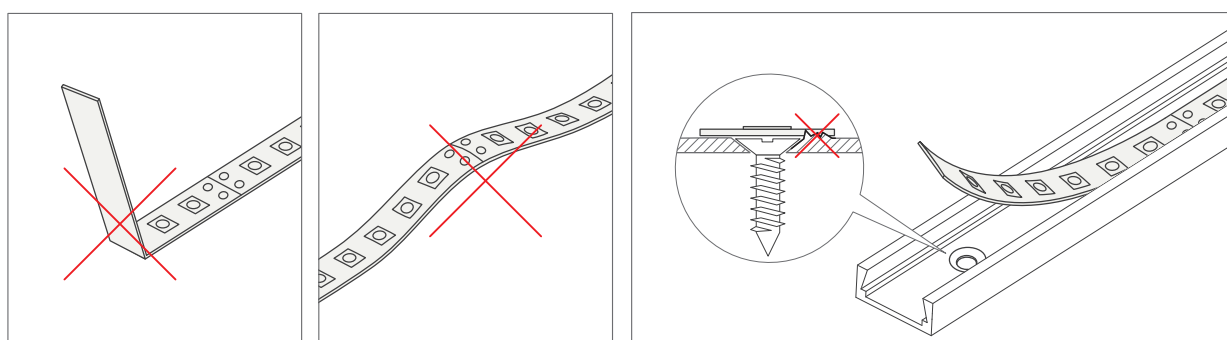

Podstawowe elementy oprawy / Basic fixture components

1. profil GIZA / GIZA profile
2. zaślepka / end cap

3. osłonka / cover

4. pasek LED (nie w komplecie) / LED strip (not included)
5. zawieszka DP / DP Fastener
6. pręt mosiężny, chrom mat. 3mm / rod
7. zawieszka wzdłużna do kartongipsu / longitudinal conductive fastener

Montaż pasków LED / Installation of LED strips

**UWAGA:**

- Pasków LED nie należy przesadnie zaginać.
- Podczas naklejania pasków należy unikać wybrzuszeń.
- Powierzchnia powinna być gładka, bez ostrych krawędzi. Przed naklejeniem paska LED powierzchnię należy odpowiednio oczyścić.

**NOTE:**

- LED Strips should not be excessively bend.
- When laying LED strips to surface avoid ripples.
- The surface should be smooth, without sharp edges. Before applying the LED strip surface should be clean.