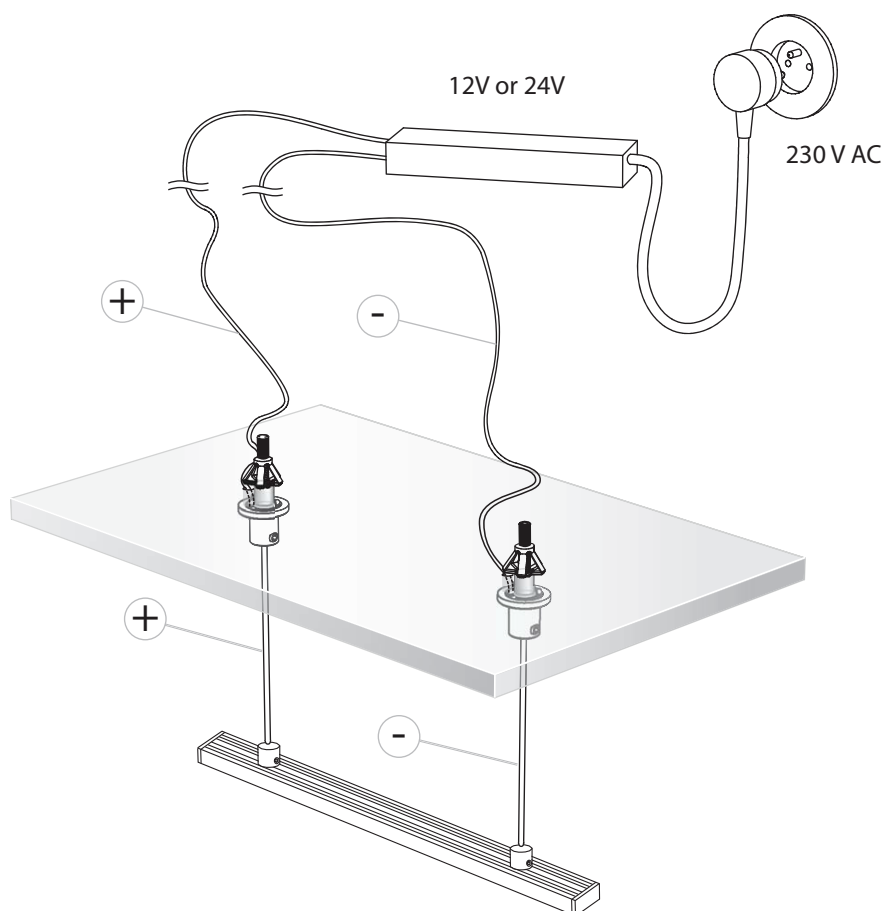

Podstawowe elementy oprawy / Basic fixture components

1. profil GIZA / GIZA profile
2. zaślepka / end cap

3. osłonka / cover

4. pasek LED (nie w komplecie) / LED strip (not included)
5. zawieszka DP / DP Fastener
6. pręt mosiężny, chrom mat. 3mm / rod
7. zawieszka wzdłużna do kartongipsu / longitudinal conductive fastener

Montaż pasków LED / Installation of LED strips

**UWAGA:**

- Pasków LED nie należy przesadnie zaginać.
- Podczas naklejania pasków należy unikać wybrzuszeń.
- Powierzchnia powinna być gładka, bez ostrych krawędzi. Przed naklejeniem paska LED powierzchnię należy odpowiednio oczyścić.

**NOTE:**

- LED Strips should not be excessively bend.
- When laying LED strips to surface avoid ripples.
- The surface should be smooth, without sharp edges. Before applying the LED strip surface should be clean.