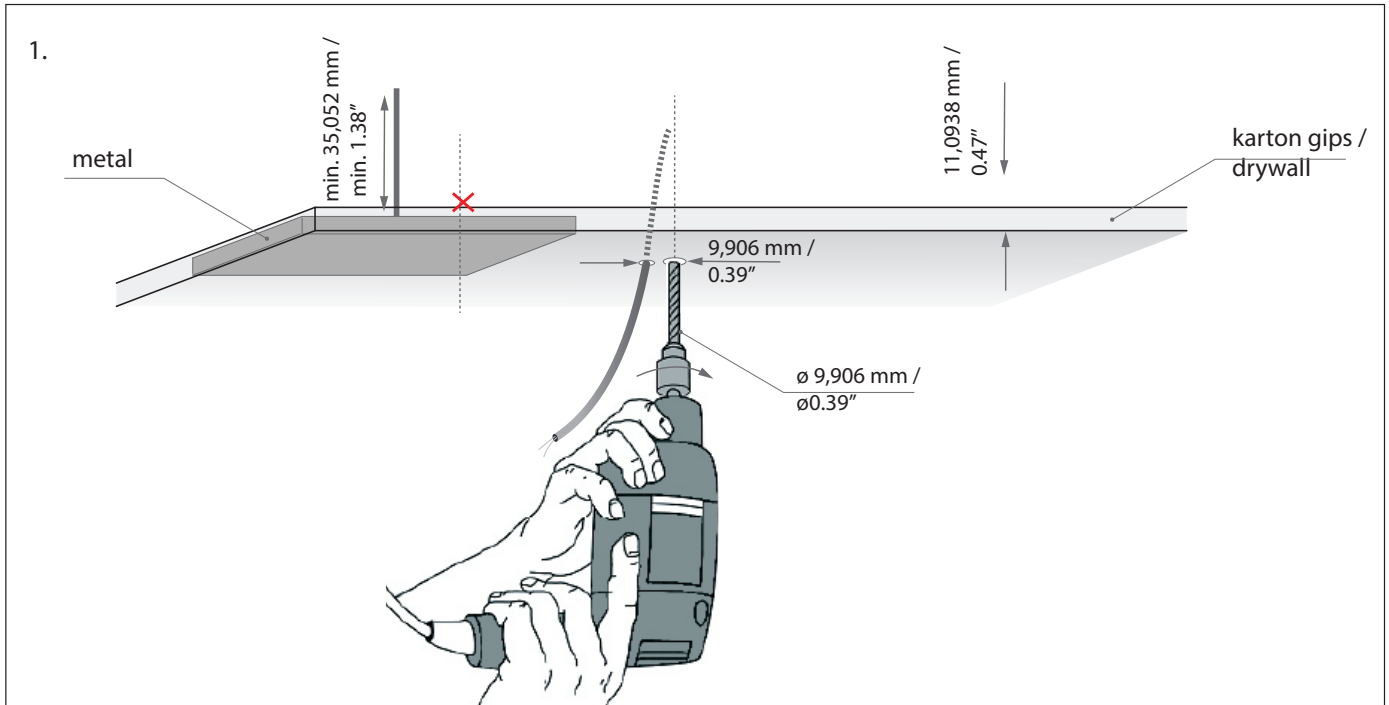

Montaż pasków LED / Installation of LED strips

**UWAGA:**

- Pasków LED nie należy przesadnie zaginać.
- Podczas naklejania pasków należy unikać wybrzuszeń.
- Powierzchnia powinna być gładka, bez ostrych krawędzi. Przed naklejeniem paska LED powierzchnię należy odpowiednio oczyścić.

**NOTE:**

- LED Strips should not be excessively bend.
- When laying LED strips to surface avoid ripples.
- The surface should be smooth, without sharp edges. Before applying the LED strip surface should be clean.