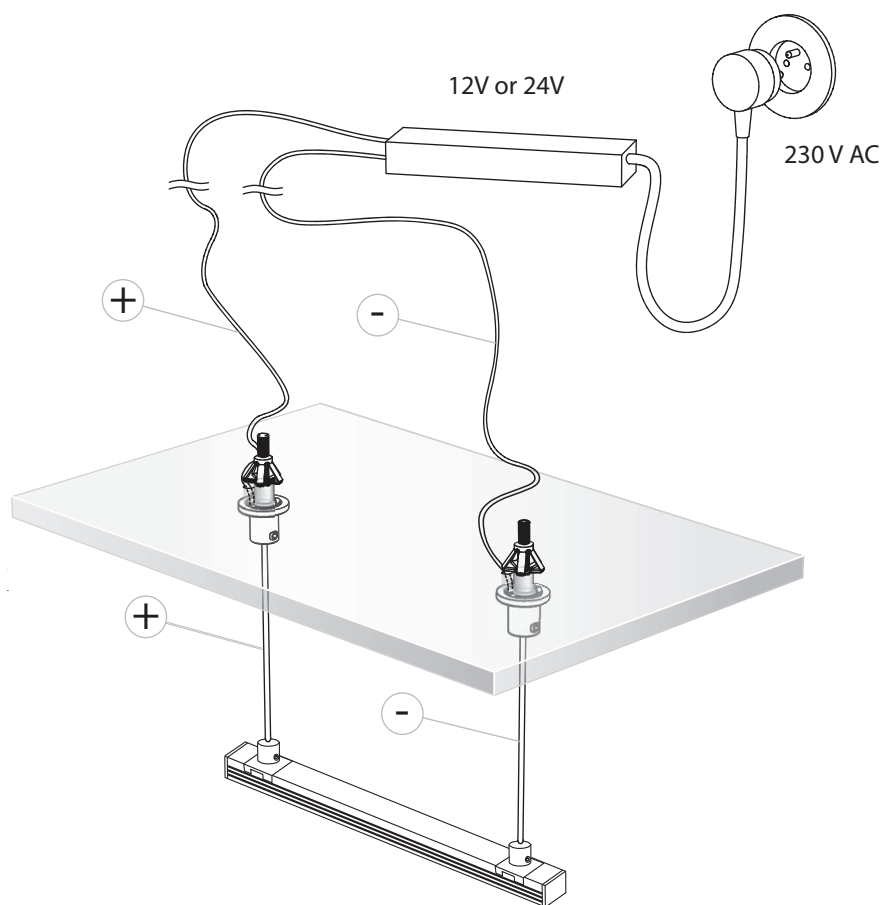

Podstawowe elementy oprawy / Basic fixture components

1. profil PDS - 4 / PDS - 4 / profile
2. zaślepka / end cap

3. osłonka / cover

4. pasek LED (nie w komplecie) / LED strip (not included)
5. zawieszka DP / DP Fastener
6. pręt mosiężny, chrom mat. 3mm / rod
7. zawieszka wzdłużna do kartongipsu / longitudinal conductive fastener

Montaż pasków LED / Installation of LED strips

UWAGA:

- Pasków LED nie należy przesadnie zaginać.
- Podczas naklejania pasków należy unikać wybrzuszeń.
- Powierzchnia powinna być gładka, bez ostrych krawędzi. Przed naklejeniem paska LED powierzchnię należy odpowiednio oczyścić.

NOTE:

- LED Strips should not be excessively bend.
- When laying LED strips to surface avoid ripples.
- The surface should be smooth, without sharp edges. Before applying the LED strip surface should be clean.