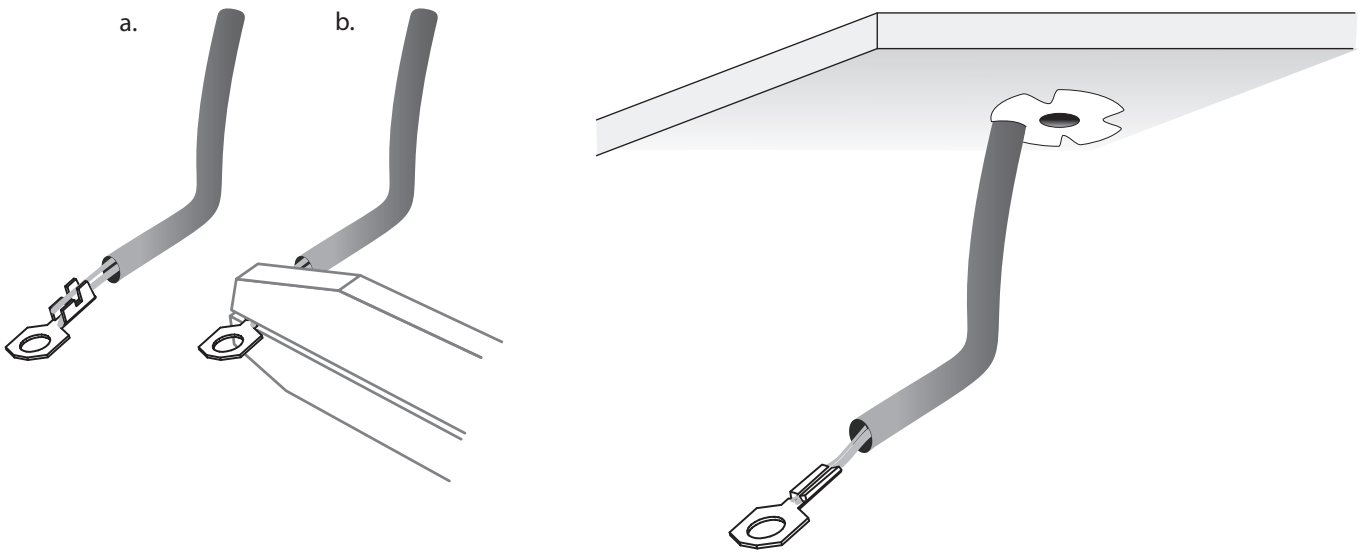

Podstawowe elementy oprawy / Basic fixture components

1. profil PDS - 4 / PDS - 4 / profile
2. zaślepka / end cap

3. osłonka / cover

4. pasek LED (nie w komplecie) / LED strip (not included)
5. zawieszka DP / DP Fastener
6. pręt mosiężny, chrom mat. 3mm / rod
7. zawieszka wzdłużna do kartongipsu / longitudinal conductive fastener

Montaż pasków LED / Installation of LED strips

UWAGA:

- Pasków LED nie należy przesadnie zaginać.
- Podczas naklejania pasków należy unikać wybrzuszeń.
- Powierzchnia powinna być gładka, bez ostrych krawędzi. Przed naklejeniem paska LED powierzchnię należy odpowiednio oczyścić.

NOTE:

- LED Strips should not be excessively bend.
- When laying LED strips to surface avoid ripples.
- The surface should be smooth, without sharp edges. Before applying the LED strip surface should be clean.

3.

4.

5.

6.

7.

8.

9.

10.