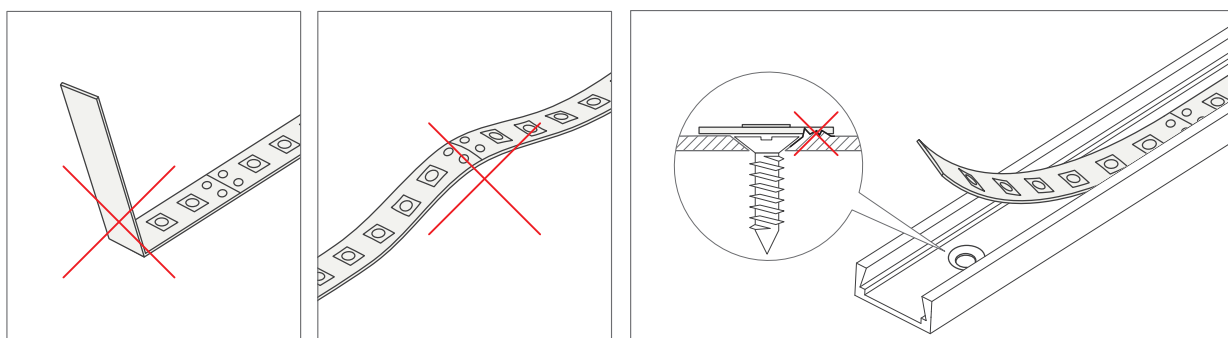

Podstawowe elementy oprawy / Basic fixture components

1. profil PDS - 4 / PDS - 4 / profile
2. zaślepka / end cap

3. osłonka / cover

4. pasek LED (nie w komplecie) / LED strip (not included)
5. zawieszka DP / DP Fastener
6. pręt mosiężny, chrom mat. 3mm / rod
7. zawieszka wzdłużna do kartongipsu / longitudinal conductive fastener

Montaż pasków LED / Installation of LED strips

UWAGA:

- Pasków LED nie należy przesadnie zaginać.
- Podczas naklejania pasków należy unikać wybrzuszeń.
- Powierzchnia powinna być gładka, bez ostrych krawędzi. Przed naklejeniem paska LED powierzchnię należy odpowiednio oczyścić.

NOTE:

- LED Strips should not be excessively bend.
- When laying LED strips to surface avoid ripples.
- The surface should be smooth, without sharp edges. Before applying the LED strip surface should be clean.