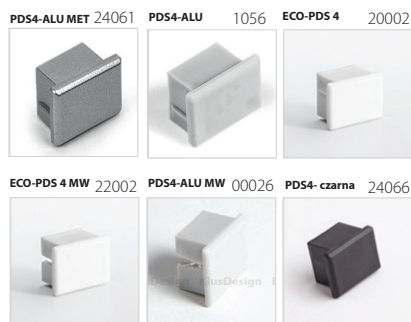

Podstawowe elementy oprawy / Basic fixture components

1. profil PDS - 4 / PDS - 4 / profile
2. zaślepka / end cap

3. osłonka / cover

4. pasek LED (nie w komplecie) / LED strip (not included)
5. zawieszka DP / DP Fastener
6. pręt mosiężny, chrom mat. 3mm / rod
7. zawieszka wzdłużna do kartongipsu / longitudinal conductive fastener

Montaż pasków LED / Installation of LED strips

UWAGA:

- Pasków LED nie należy przesadnie zaginać.
- Podczas naklejania pasków należy unikać wybrzuszeń.
- Powierzchnia powinna być gładka, bez ostrych krawędzi. Przed naklejeniem paska LED powierzchnię należy odpowiednio oczyścić.