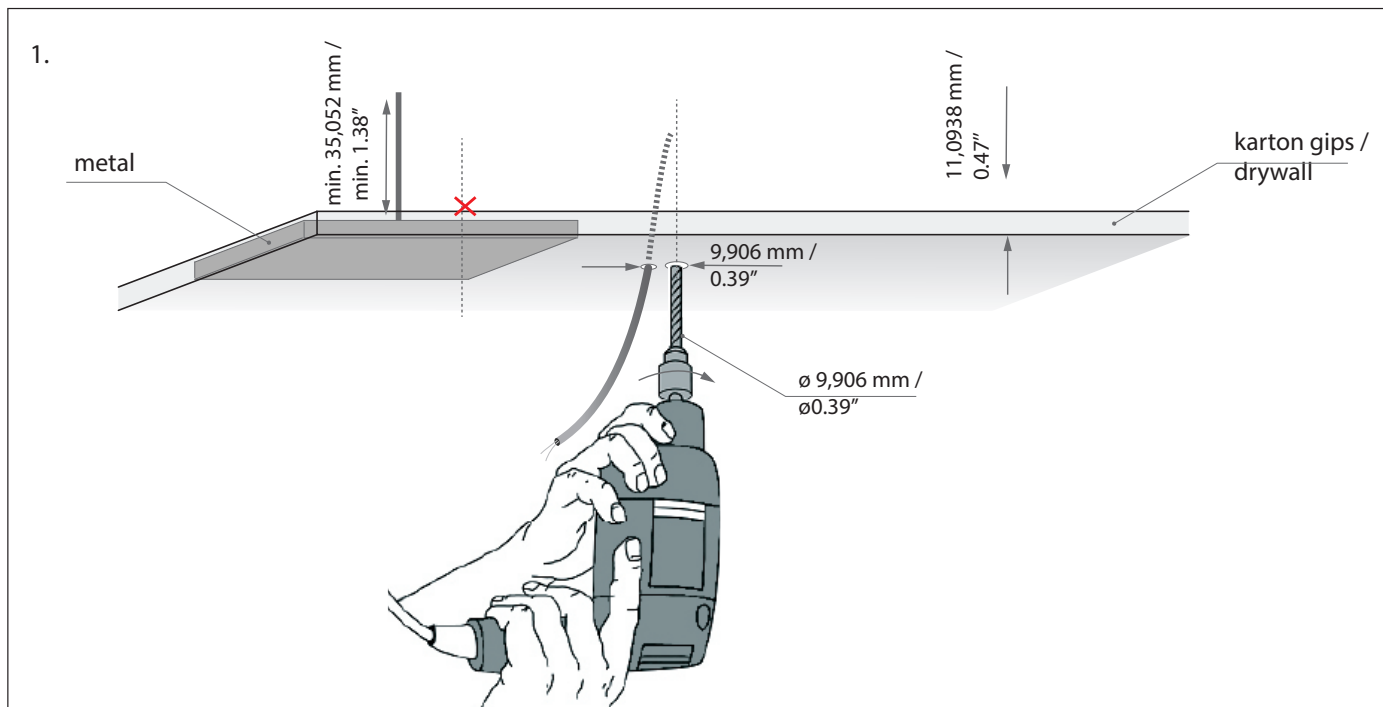

Montaż pasków LED / Installation of LED strips

UWAGA:

- Pasków LED nie należy przesadnie zaginać.
- Podczas naklejania pasków należy unikać wybrzuszeń.
- Powierzchnia powinna być gładka, bez ostrych krawędzi. Przed naklejeniem paska LED powierzchnię należy odpowiednio oczyścić.

NOTE:

- LED Strips should not be excessively bend.
- When laying LED strips to surface avoid ripples.
- The surface should be smooth, without sharp edges. Before applying the LED strip surface should be clean.