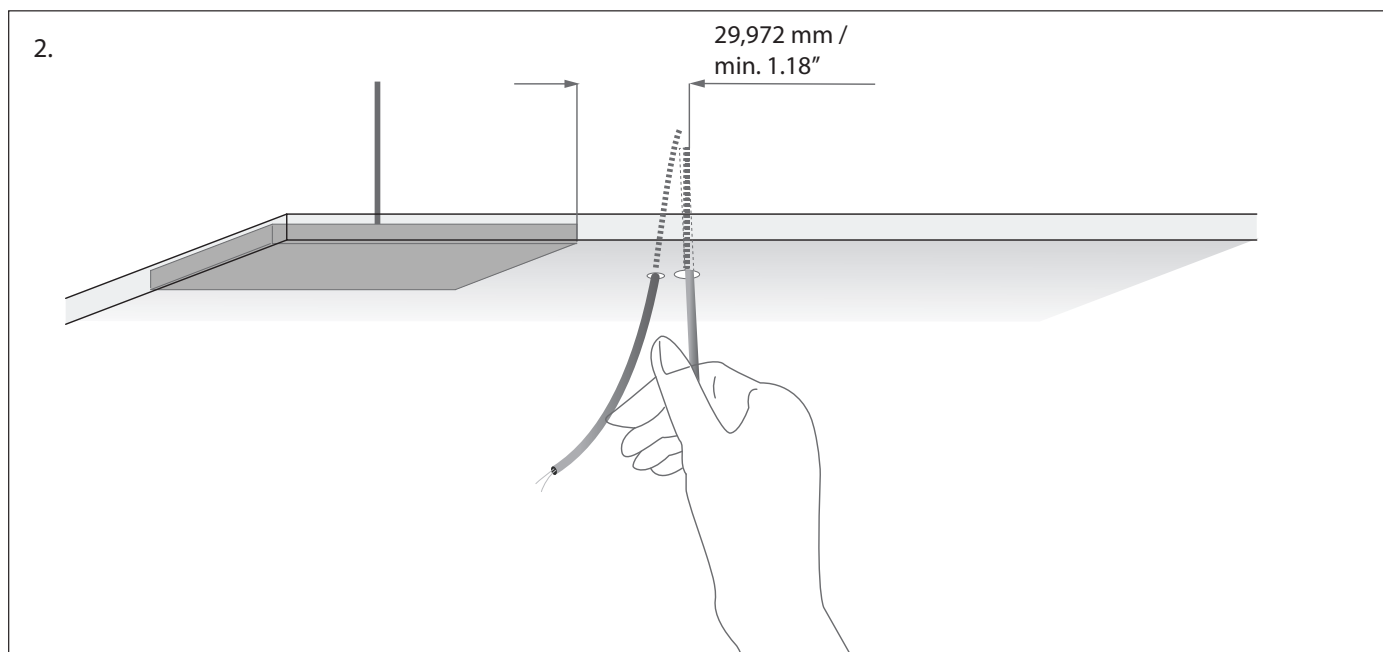

Montaż pasków LED / Installation of LED strips

UWAGA:

- Pasków LED nie należy przesadnie zaginać.
- Podczas naklejania pasków należy unikać wybrzuszeń.
- Powierzchnia powinna być gładka, bez ostrych krawędzi. Przed naklejeniem paska LED powierzchnię należy odpowiednio oczyścić.

NOTE:

- LED Strips should not be excessively bend.
- When laying LED strips to surface avoid ripples.
- The surface should be smooth, without sharp edges. Before applying the LED strip surface should be clean.