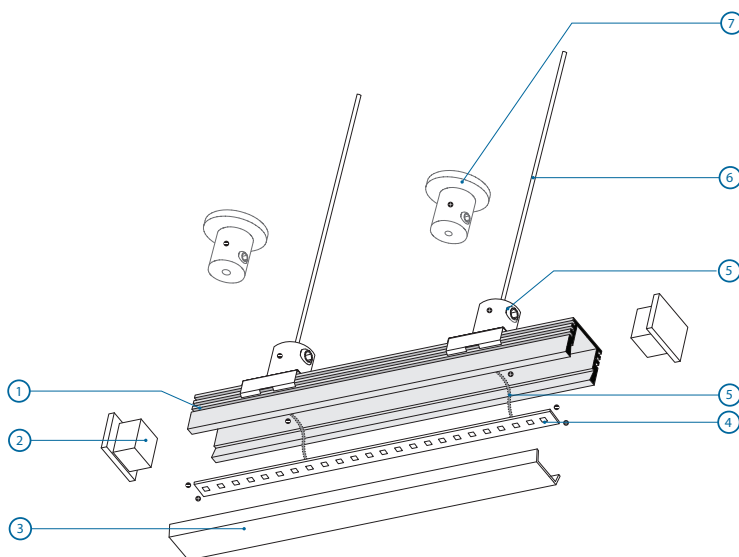

Podstawowe elementy oprawy / Basic fixture components

1. profil PDS - 4 / PDS - 4 / profile
2. zaślepka / end cap

3. osłonka / cover

4. pasek LED (nie w komplecie) / LED strip (not included)
5. zawieszka DP / DP Fastener
6. pręt mosiężny, chrom mat. 3mm / rod
7. zawieszka wzdłużna do kartongipsu / longitudinal conductive fastener

Montaż pasków LED / Installation of LED strips

UWAGA:

- Pasków LED nie należy przesadnie zaginać.
- Podczas naklejania pasków należy unikać wybrzuszeń.
- Powierzchnia powinna być gładka, bez ostrych krawędzi. Przed naklejeniem paska LED powierzchnię należy odpowiednio oczyścić.

NOTE:

- LED Strips should not be excessively bend.
- When laying LED strips to surface avoid ripples.
- The surface should be smooth, without sharp edges. Before applying the LED strip surface should be clean.