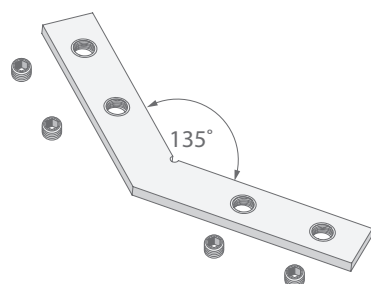

rodzaje łączników / types of connectors

ZM-180

ZM-135

ZM-90

Uwaga! Pręt, zawieszka sufitowa ani oprawa z LED nie są zawarte w zestawie! / **Attention!** Rod, fastener for ceiling nor the fixture with LED are not included!

rodzaje łączników / types of connectors

ZMPION-90

ZMPION-135

Instrukcja montażu / Mounting Instruction

Profile firmy KLUS, w których można użyć łączników ZM / Profiles form KLUS, that can be used with ZM connectors.