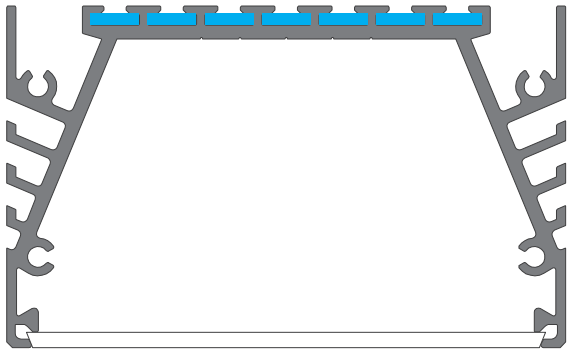

KOZUS
Ref.

KUBIK 45
Ref. B7697ANODA

GLAD 45
Ref. B7009ANODA

PDS ZM
Ref. B7696ANODA

WERKIN KPL.
Ref. 18025ANODA

Profile firmy KLUS, w których można użyć łączników ZM / Profiles form KLUS, that can be used with ZM connectors.