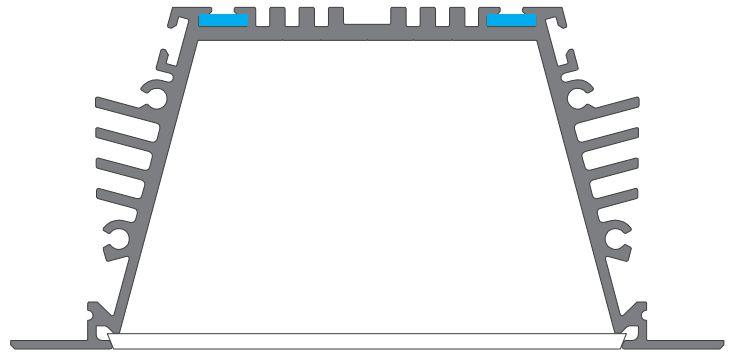

SEKODU
Ref. B6597ANODA