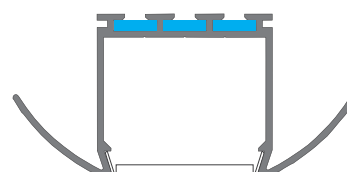

LESTO
Ref. B5551ANODA