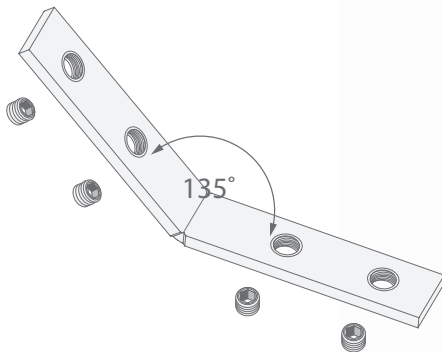

rodzaje łączników / types of connectors

ZM-180

ZM-135

ZM-90

Uwaga! Pręt, zawieszka sufitowa ani oprawa z LED nie są zawarte w zestawie! / **Attention!** Rod, fastener for ceiling nor the fixture with LED are not included!

rodzaje łączników / types of connectors

ZMPION-90

ZMPION-135

Instrukcja montażu / Mounting Instruction

Profile firmy KLUS, w których można użyć łączników ZM / Profiles form KLUS, that can be used with ZM connectors.