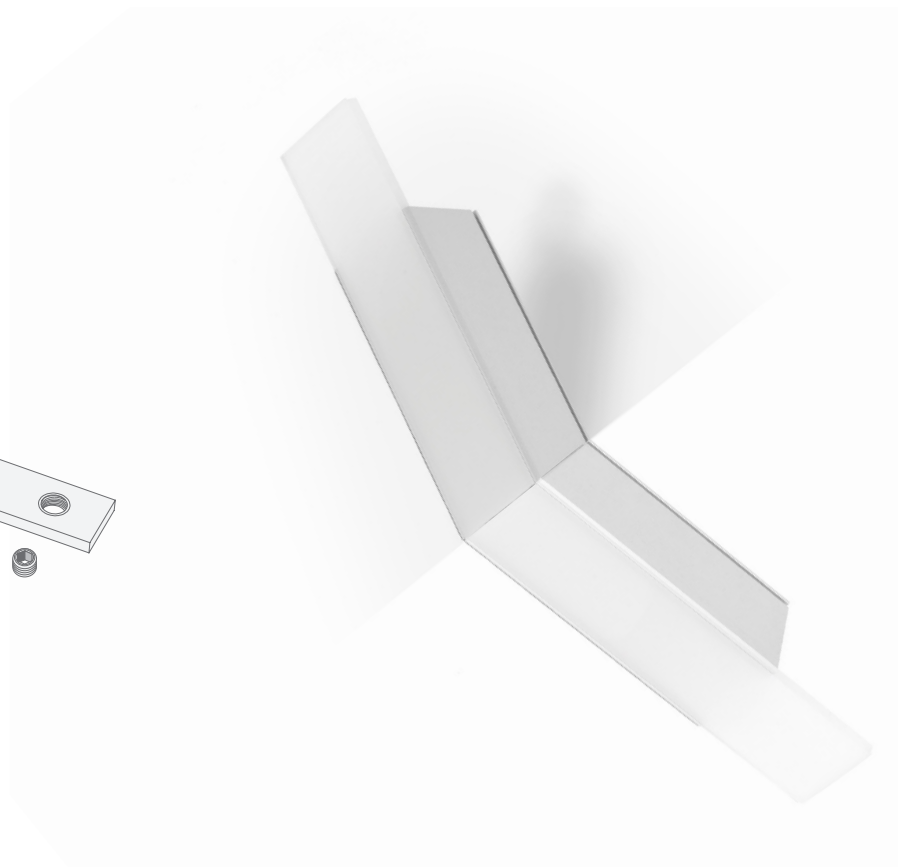

rodzaje łączników / types of connectors

ZM-180

ZM-135

ZM-90

Uwaga! Pręt, zawieszka sufitowa ani oprawa z LED nie są zawarte w zestawie! / **Attention!** Rod, fastener for ceiling nor the fixture with LED are not included!

rodzaje łączników / types of connectors

ZMPION-90

ZMPION-135

Instrukcja montażu / Mounting Instruction

Profile firmy KLUS, w których można użyć łączników ZM / Profiles form KLUS, that can be used with ZM connectors.