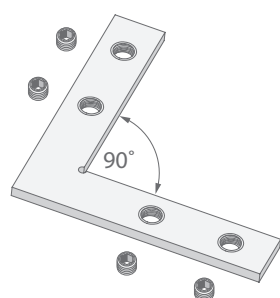

rodzaje łączników / types of connectors

ZM-180

ZM-135

ZM-90

Uwaga! Pręt, zawieszka sufitowa ani oprawa z LED nie są zawarte w zestawie! / **Attention!** Rod, fastener for ceiling nor the fixture with LED are not included!

rodzaje łączników / types of connectors

ZMPION-90

ZMPION-135

Instrukcja montażu / Mounting Instruction

Profile firmy KLUS, w których można użyć łączników ZM / Profiles form KLUS, that can be used with ZM connectors.