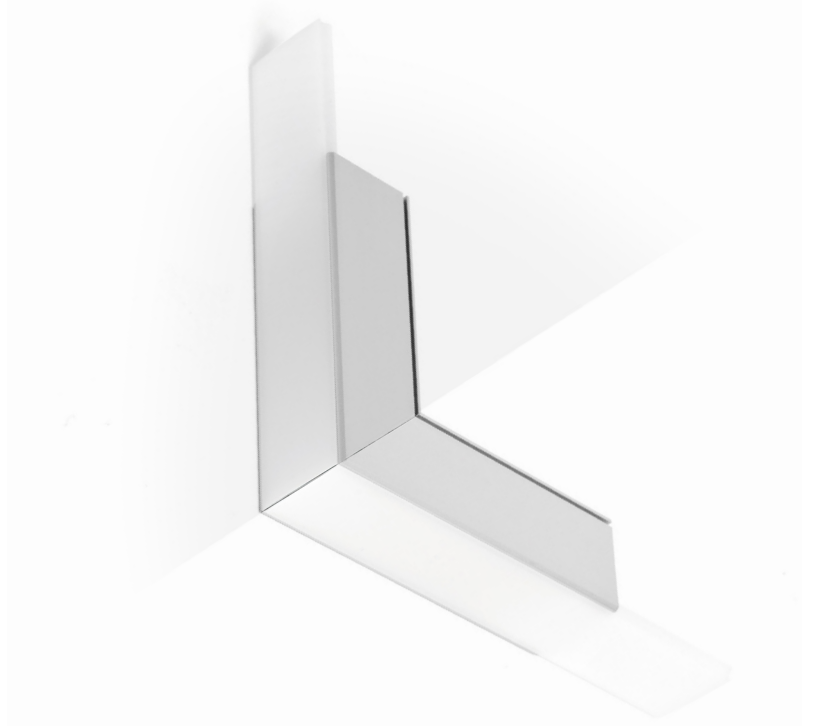

rodzaje łączników / types of connectors

ZM-180

ZM-135

ZM-90

Uwaga! Pręt, zawieszka sufitowa ani oprawa z LED nie są zawarte w zestawie! / **Attention!** Rod, fastener for ceiling nor the fixture with LED are not included!

rodzaje łączników / types of connectors

ZMPION-90

ZMPION-135

Instrukcja montażu / Mounting Instruction

Profile firmy KLUS, w których można użyć łączników ZM / Profiles form KLUS, that can be used with ZM connectors.