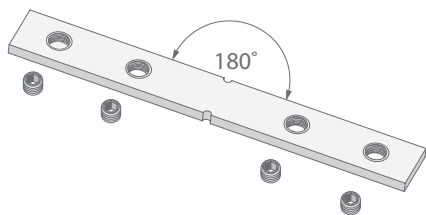

rodzaje łączników / types of connectors

ZM-180

ZM-135

ZM-90

Uwaga! Pręt, zawieszka sufitowa ani oprawa z LED nie są zawarte w zestawie! / **Attention!** Rod, fastener for ceiling nor the fixture with LED are not included!

rodzaje łączników / types of connectors

ZMPION-90

ZMPION-135

Instrukcja montażu / Mounting Instruction

Profile firmy KLUS, w których można użyć łączników ZM / Profiles form KLUS, that can be used with ZM connectors.