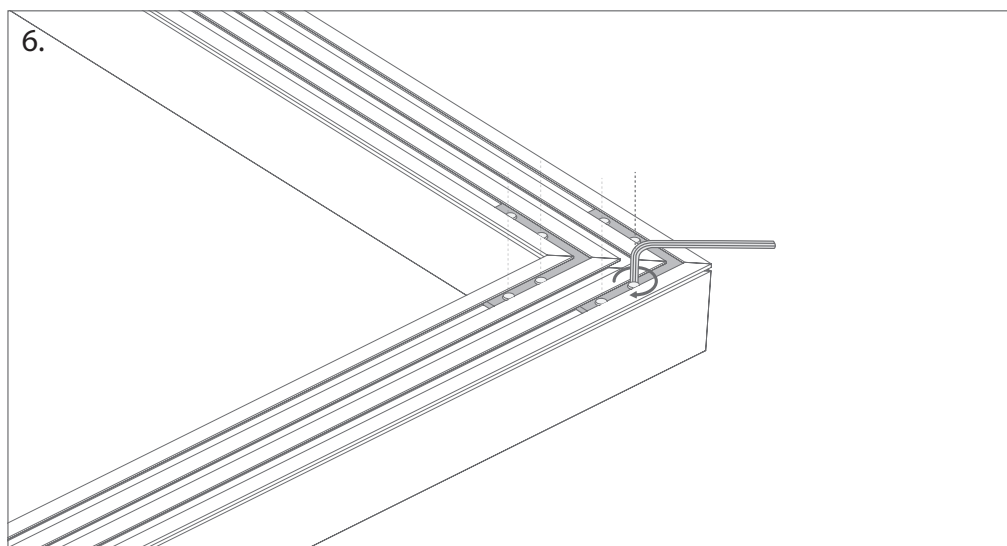

rodzaje łączników / types of connectors

ZMPION-90

ZMPION-135

Instrukcja montażu / Mounting Instruction

Profile firmy KLUS, w których można użyć łączników ZM / Profiles form KLUS, that can be used with ZM connectors.