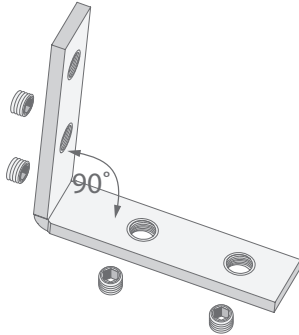

rodzaje łączników / types of connectors

ZM-180

ZM-135

ZM-90

Uwaga! Pręt, zawieszka sufitowa ani oprawa z LED nie są zawarte w zestawie! / **Attention!** Rod, fastener for ceiling nor the fixture with LED are not included!

rodzaje łączników / types of connectors

ZMPION-90

ZMPION-135

Instrukcja montażu / Mounting Instruction

Profile firmy KLUS, w których można użyć łączników ZM / Profiles form KLUS, that can be used with ZM connectors.