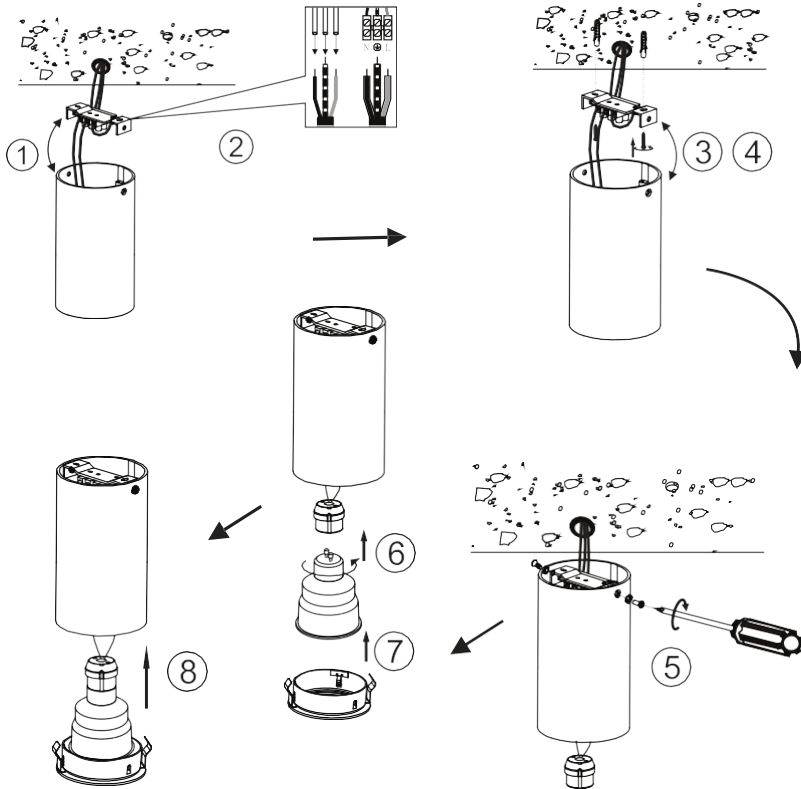

Montážní návod

Parametry

Model:	BARi 13 GU10 PŘISAZENÝ
Kód	HB12015 / HB12016
Příkon	Max. 50 W
Vstupní napětí	180 240 V AC
Světelný výstup	bez světelného zdroje
Teplota barvy	—
Životnost	—
Typ patice	GU10
Rozměry	Ø68 ×140mm

!!! Před instalací vždy odpojte hlavní napájení !!!

Instalace musí být provedena osobou s certifikací v oboru elektro (pracovník dle vyhl. 50/78 Sb. S. § 6,7 a vyšší)