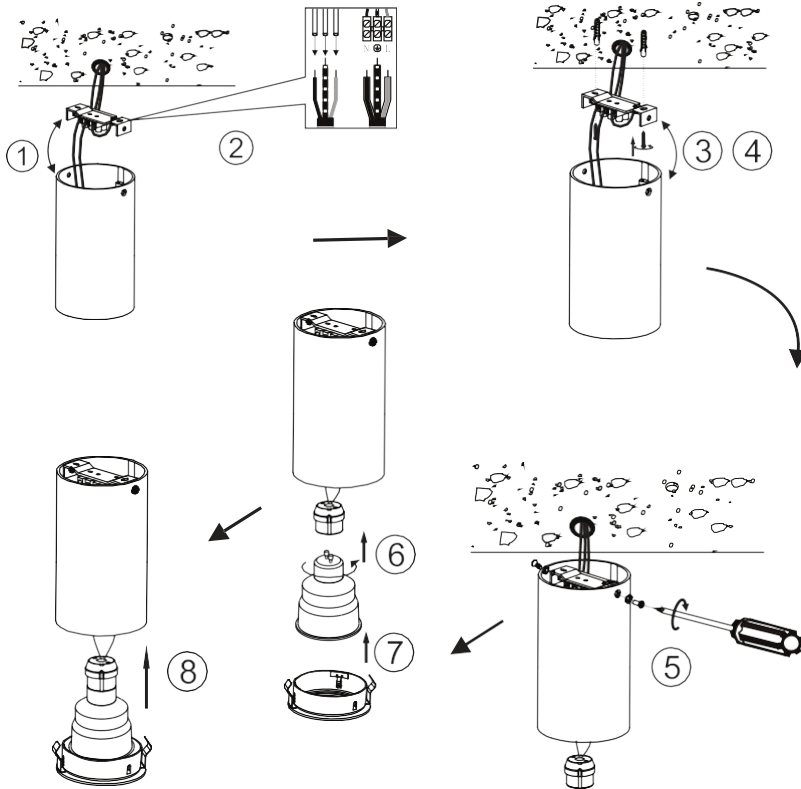

Montážní návod

Parametry

Model:	BARI 30 GU10 PŘISAZENÝ
Kód	HB12017 / HB12018
Příkon	Max. 50 W
Vstupní napětí	180 240 V AC
Světelný výstup	bez světelného zdroje
Teplota barvy	—
Životnost	—
Typ patice	GU10
Rozměry	Ø68 × 300 mm

!!! Před instalací vždy odpojte hlavní napájení !!!

Instalace musí být provedena osobou s certifikací v oboru elektro (pracovník dle vyhl. 50/78 Sb. S. § 6,7 a vyšší)